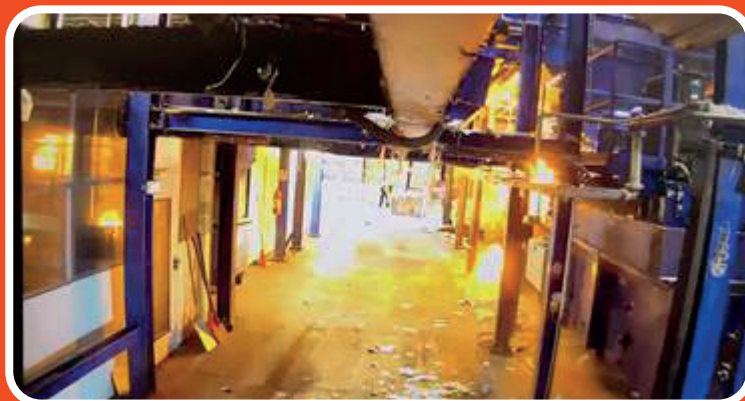

## EXPLOSION AU CENTRE DE TRI DE CANNES

Au Centre de tri de Cannes, une forte explosion s'est produite le 5 février dernier. Si le personnel du Centre n'a heureusement pas été touché, le matériel a été fortement endommagé. En cause, une cartouche à air comprimé utilisée dans les dispositifs individuels de gazéification de boisson.